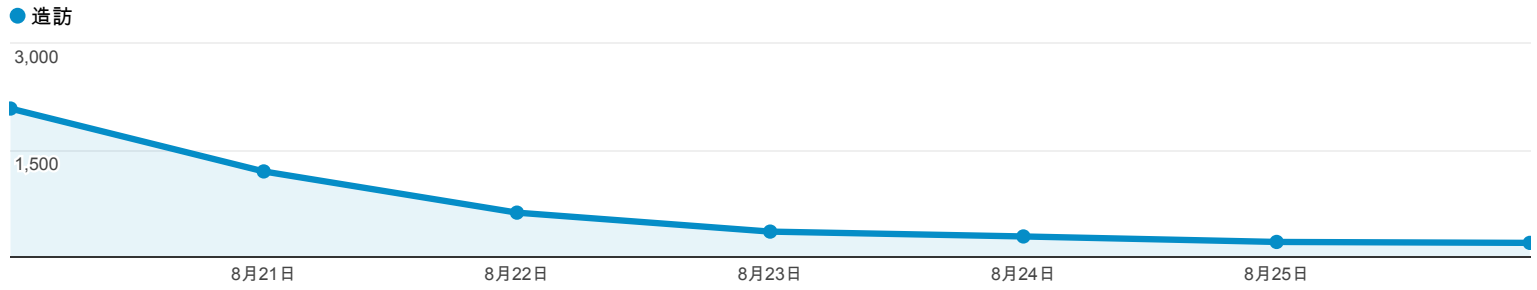

流量來源總覽

造訪百分比: 100.00%

總覽

有 4,992 人來過此網站

- **2.08% 搜尋流量**
104 造訪
- **94.39% 推薦連結流量**
4,712 造訪
- **3.53% 直接流量**
176 造訪

關鍵字	造訪	% 造訪
1. (not provided)	32	30.77%
2. 威秀 打工	2	1.92%
3. 淡大校內工讀	2	1.92%
4. 淡江常用連結	2	1.92%
5. 淡江學生常用連結	2	1.92%
6. 電影院 打工	2	1.92%
7. 電影院打工	2	1.92%
8. app使用人次計算	1	0.96%
9. eportfolio.tku.edu.tw	1	0.96%
10. eportfolio	1	0.96%